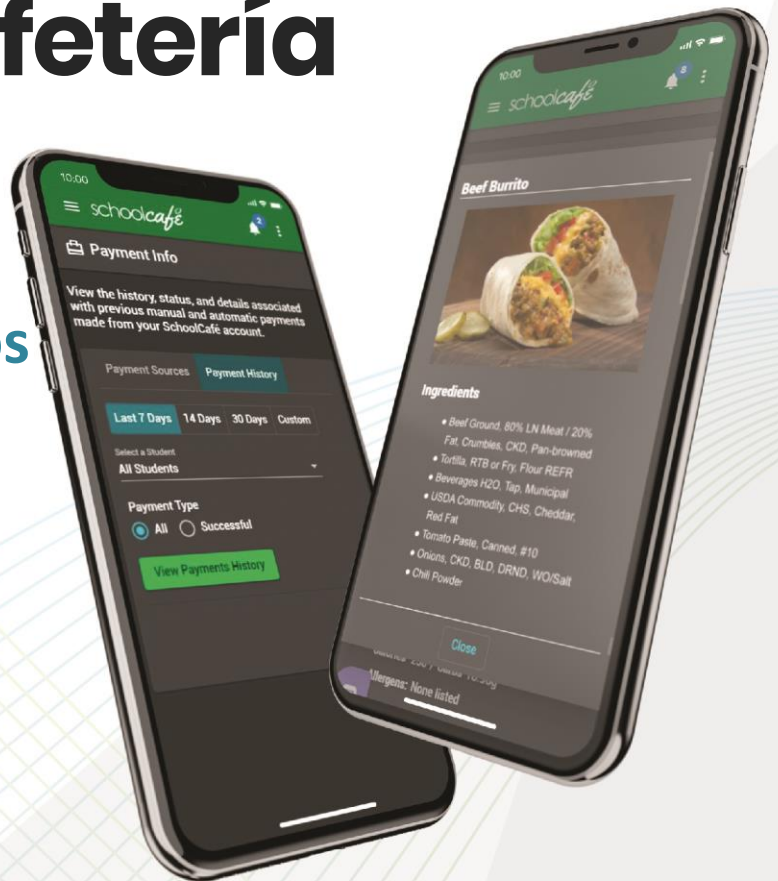

One app for your entire cafeteria.

Students & Staff DON'T HAVE YOUR ID CARD?

No problem! The Schoolcafe app can be used in place of your ID card. Use the in-app ID card to make meal purchases quick and convenient. Setup is easy and the app links directly with your account.

MANAGE BALANCES

Check account balances, view purchase history, and receive low balance alerts.

Get it now

Una aplicación para su cafetería entera.

Estudiantes & Empleados

¿NO TIENES SU TARJETA DE IDENTIFICACIÓN?

¡No hay problema! La aplicación Schoolcafe se puede utilizar en lugar de su tarjeta de identificación. Utilice la tarjeta de identificación integrada en la aplicación para realizar compras de comida de manera rápida y conveniente. La configuración es fácil y la aplicación se vincula directamente con su cuenta.