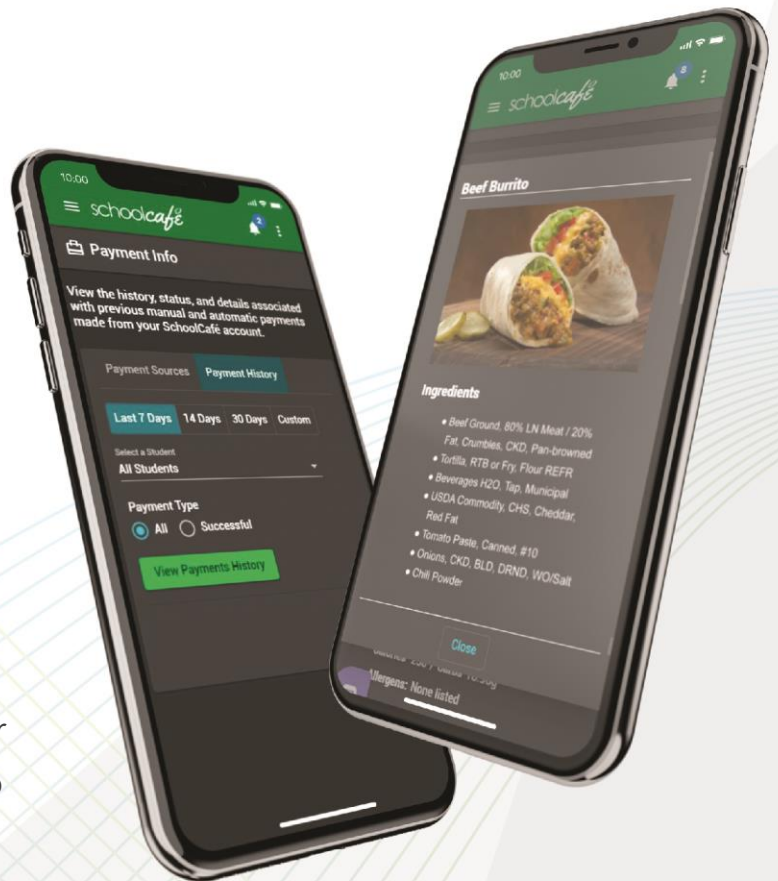

One app for your entire cafeteria.

Students & Staff DON'T HAVE YOUR ID CARD?

No problem! The Schoolcafe app can be used in place of your ID card. Use the in-app ID card to make meal purchases quick and convenient. Setup is easy and the app links directly with your account.

MANAGE BALANCES

Check account balances, view purchase history, and receive low balance alerts.

Get it now

Una aplicación para su cafetería entera.

Estudiantes & Empleados

¿NO TIENES SU TARJETA DE IDENTIFICACIÓN?

¡No hay problema! La aplicación Schoolcafe se puede utilizar en lugar de su tarjeta de identificación. Utilice la tarjeta de identificación integrada en la aplicación para realizar compras de comida de manera rápida y conveniente. La configuración es fácil y la aplicación se vincula directamente con su cuenta.